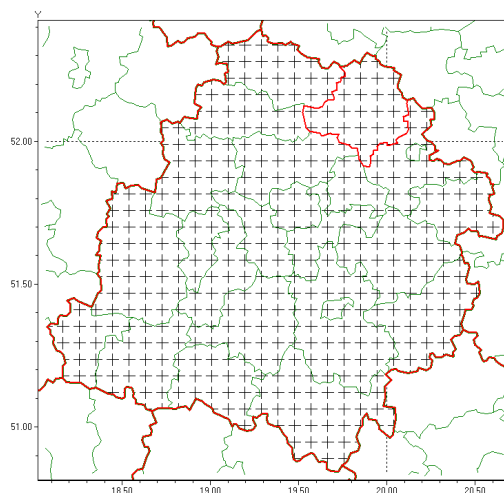

Zasięg komunikatu w województwie

Przymrozki

Komunikat meteorologiczny z godz. 07:00 dnia 18.04.2020

Nazwa biura	IMGW-PIB Biuro Prognoz Meteorologicznych w Poznaniu
Zjawiska	Przymrozki
Obszar	województwo łódzkie powiat łowicki oraz powiaty: bełchatowski, brzeziński, kutnowski, łaski, łowicki, łódzki wschodni, Łódź , opoczyński, pabianicki, pajczański, piotrkowski, Piotrków Trybunalski, poddębicki, radomszczański, rawski, sieradzki, Skierniewice, skierniewicki, tomaszowski, wieluński, wieruszowski, zduńskowolski, zgierski
Sytuacja meteorologiczna	Na przeważającym obszarze temperatura powietrza wyniosła od -1,5°C do -0,5, przy gruncie od -4,5°C do -1°C. Teraz nastąpi do szybki wzrost temperatury.
Uwagi	Komunikat przygotowano na podstawie danych z systemów teledetekcji atmosfery oraz sieci pomiarowo-obszaryjnych IMGW-PIB. Lokalnie zjawiska mogą mieć inny przebieg niż opisany.
Dyrektor synoptyk IMGW-PIB	Leszek Szaradowski
Godzina i data wydania	godz. 07:00 dnia 18.04.2020