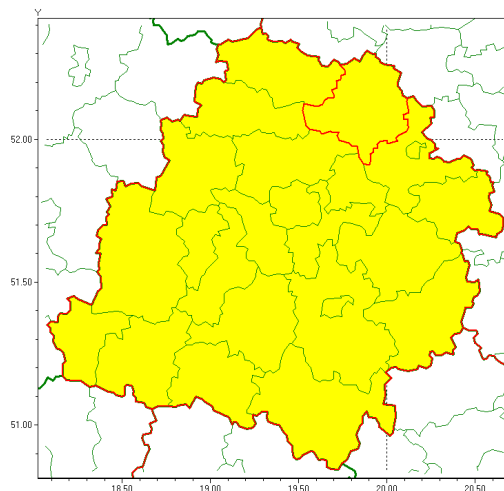

Zasięg ostrzeżenia w województwie

Burze z gradem

Ostrzeżenie meteorologiczne Nr 41

Nazwa biura	IMGW-PIB Biuro Prognoz Meteorologicznych w Poznaniu
Zjawisko/stopień zagrożenia	Burze z gradem/ 1
Obszar	województwo łódzkie powiat łowicki
Ważność	od godz. 11:00 dnia 17.06.2020 do godz. 02:00 dnia 18.06.2020
Przebieg	Prognozuje się wystąpienie burz z opadami deszczu miejscami od 20 mm do 30 mm, lokalnie do 40 mm oraz porywami wiatru do 90 km/h. Miejscami może liwy grad.
Prawdopodobieństwo wystąpienia zjawiska(%)	90%
Uwagi	Istnieje prawdopodobieństwo podniesienia stopnia ostrzeżenia.
Dyrektor synoptyk IMGW-PIB	Marek Pruchniewicz
Godzina i data wydania	godz. 09:34 dnia 17.06.2020
SMS	IMGW-PIB OSTRZEŻA: BURZE Z GRADEM/1 łódzkie/łowicki od 11:00/17.06 do 02:00/18.06.2020 deszcz 40 mm, porywy 90 km/h, miejscami grad.