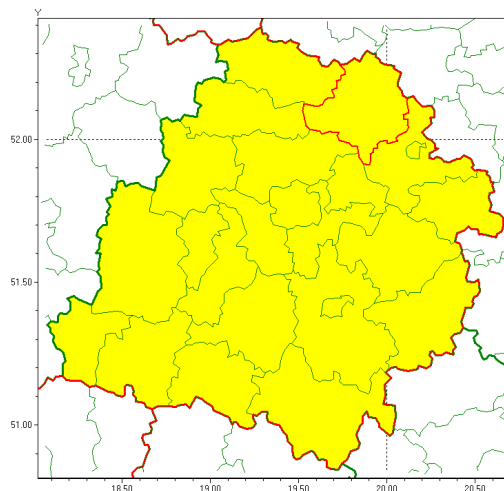

### Zasięg ostrzeżenia w województwie

Burze z gradem

### Ostrzeżenie meteorologiczne Nr 42

<b>Nazwa biura</b>	IMGW-PIB Biuro Prognoz Meteorologicznych w Poznaniu
<b>Zjawisko/stopień zagrożenia</b>	Burze z gradem/ 1
<b>Obszar</b>	województwo łódzkie <b>powiat łowicki</b>
<b>Ważność</b>	od godz. 11:00 dnia 18.06.2020 do godz. 23:00 dnia 18.06.2020
<b>Przebieg</b>	Prognozuje się wystąpienie burz z opadami deszczu miejscami od 20 mm do 30 mm, lokalnie do 40 mm oraz porywami wiatru do 90 km/h. Miejscami może liwy grad.
<b>Prawdopodobieństwo wystąpienia zjawiska(%)</b>	90%
<b>Uwagi</b>	Brak.
<b>Dyrektor synoptyk IMGW-PIB</b>	Marek Pruchniewicz
<b>Godzina i data wydania</b>	godz. 06:49 dnia 18.06.2020
<b>SMS</b>	IMGW-PIB OSTRZEŻENIE: BURZE Z GRADEM/1 łódzkie/łowicki od 11:00/18.06 do 23:00/18.06.2020 deszcz 40 mm, porywy 90 km/h, lokalnie grad.