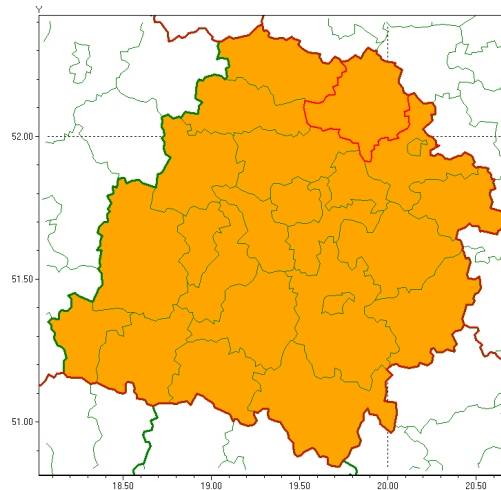

### Zasięg ostrzeżenia w województwie

Burze z gradem

### Ostrzeżenie meteorologiczne Nr 43

<b>Nazwa biura</b>	IMGW-PIB Biuro Prognoz Meteorologicznych w Poznaniu
<b>Zjawisko/stopień zagrożenia</b>	Burze z gradem/ 2
<b>Obszar</b>	województwo łódzkie <b>powiat łowicki</b>
<b>Ważność</b>	od godz. 11:00 dnia 19.06.2020 do godz. 23:00 dnia 19.06.2020
<b>Przebieg</b>	Prognozuje się wystąpienie burz z opadami deszczu miejscami od 30 mm do 40 mm, lokalnie do 50 mm oraz porywami wiatru do 90 km/h. Miejscami grad.
<b>Prawdopodobieństwo wystąpienia zjawiska(%)</b>	90%
<b>Uwagi</b>	Brak.
<b>Dyrektor synoptyk IMGW-PIB</b>	Piotr Szewczak
<b>Godzina i data wydania</b>	godz. 06:30 dnia 19.06.2020
<b>SMS</b>	IMGW-PIB OSTRZEŻENIE: BURZE Z GRADEM/2 łódzkie/łowicki od 11:00/19.06 do 23:00/19.06.2020 deszcz 50 mm, porywy 90 km/h, miejscami grad.