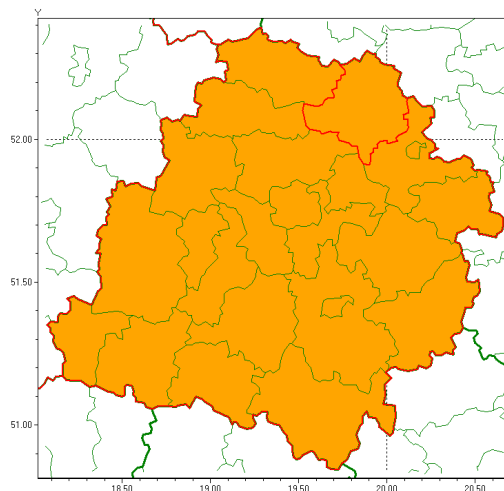

Zasięg ostrzeżenia w województwie

Burze z gradem

Ostrzeżenie meteorologiczne Nr 60

Nazwa biura	IMGW-PIB Biuro Prognoz Meteorologicznych w Poznaniu
Zjawisko/stopień zagrożenia	Burze z gradem/ 2
Obszar	województwo łódzkie powiat łowicki
Ważność	od godz. 17:00 dnia 28.07.2020 do godz. 06:00 dnia 29.07.2020
Przebieg	Prognozuje się wystąpienie burz z opadami deszczu miejscami od 30 mm do 50 mm, oraz porywami wiatru do 110 km/h. Miejscami grad.
Prawdopodobieństwo wystąpienia zjawiska(%)	85%
Uwagi	Brak.
Dyrektor synoptyk IMGW-PIB	Piotr Szewczak
Godzina i data wydania	godz. 11:58 dnia 28.07.2020
SMS	IMGW-PIB OSTRZEŻENIE: BURZE Z GRADEM/2 łódzkie/łowicki od 17:00/28.07 do 06:00/29.07.2020 deszcz 50 mm, porywy 110 km/h, miejscami grad.