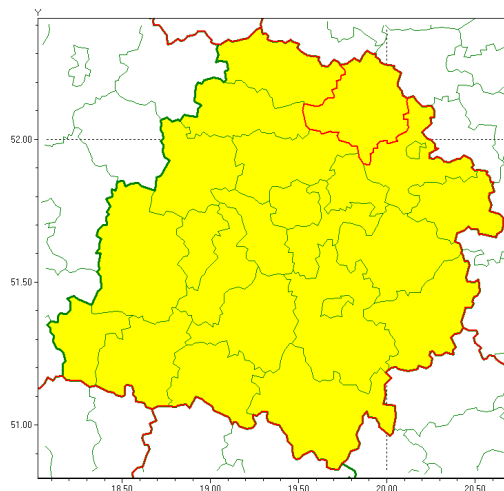

Zasięg ostrzeżenia w województwie

Burze z gradem

Ostrzeżenie meteorologiczne Nr 65

Nazwa biura	IMGW-PIB Biuro Prognoz Meteorologicznych w Poznaniu
Zjawisko/stopień zagrożenia	Burze z gradem/ 1
Obszar	województwo łódzkie powiat łowicki
Ważność	od godz. 11:00 dnia 18.08.2020 do godz. 23:00 dnia 18.08.2020
Przebieg	Prognozuje się wystąpienie burz z opadami deszczu miejscami od 20 mm do 30 mm, lokalnie do 40 mm oraz porywami wiatru do 90 km/h. Miejscami grad.
Prawdopodobieństwo wystąpienia zjawiska(%)	85%
Uwagi	Stopień ostrzeżenia może ulec zmianie.
Dyrektor synoptyk IMGW-PIB	Piotr Szewczak
Godzina i data wydania	godz. 06:42 dnia 18.08.2020
SMS	IMGW-PIB OSTRZEŻENIE: BURZE Z GRADEM/1 łódzkie/łowicki od 11:00/18.08 do 23:00/18.08.2020 deszcz 40 mm, porywy 90 km/h, miejscami grad.