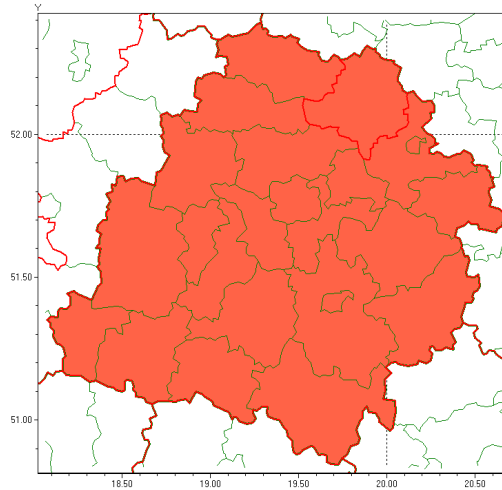

### Zasięg ostrzeżenia w województwie

Burze z gradem

### Ostrzeżenie meteorologiczne Nr 59

<b>Nazwa biura</b>	IMGW-PIB Meteorological Forecast Centre, Poznan Team
<b>Zjawisko/stopień zagrożenia</b>	Burze z gradem/ 3
<b>Obszar</b>	województwo łódzkie <b>powiat łowicki</b>
<b>Ważność</b>	od godz. 13:00 dnia 14.07.2021 do godz. 08:00 dnia 15.07.2021
<b>Przebieg</b>	Prognozowane są burze, którym miejscami będą towarzyszyć ulewne opady deszczu od 50 mm do 60 mm, lokalnie do 90 mm oraz porywy wiatru do 120 km/h. Miejscami grad.
<b>Prawdopodobieństwo wystąpienia zjawiska(%)</b>	85%
<b>Uwagi</b>	W miarę rozwoju sytuacji ostrzeżenie może być aktualizowane.
<b>Dyrektor synoptyk IMGW-PIB</b>	Piotr Szewczak
<b>Godzina i data wydania</b>	godz. 09:07 dnia 14.07.2021
<b>SMS</b>	IMGW-PIB OSTRZEŻENIE: BURZE Z GRADEM/3 łódzkie/łowicki od 13:00/14.07 do 08:00/15.07.2021 deszcz 90 mm, grad, porywy 120 km/h.