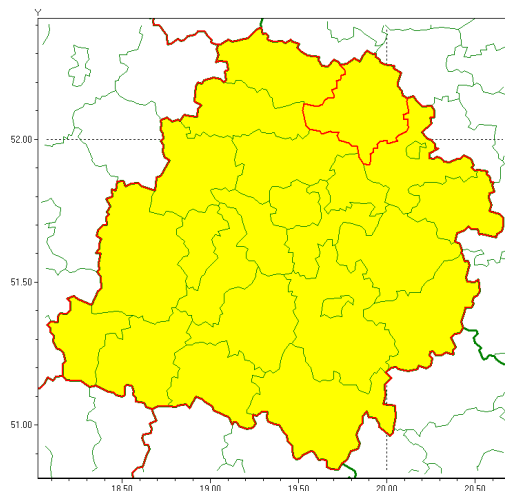

Zasięg ostrzeżenia w województwie

Silny mróz

Ostrzeżenie meteorologiczne Nr 15

Nazwa biura	IMGW-PIB Meteorological Forecast Centre, Poznan Team
Zjawisko/stopień zagrożenia	Silny mróz/ 1
Obszar	województwo łódzkie powiat łowicki
Ważność	od godz. 00:00 dnia 10.02.2021 do godz. 09:00 dnia 10.02.2021
Przebieg	Prognozuje się temperatury minimalne w nocy miejscami do -16°C . Wiatr o średniej prędkości od 5 km/h do 15 km/h.
Prawdopodobieństwo wystąpienia zjawiska(%)	85%
Uwagi	Brak.
Dyrektor synoptyk IMGW-PIB	Barbara Wrzesińska
Godzina i data wydania	godz. 11:59 dnia 09.02.2021
SMS	IMGW-PIB OSTRZEŻENIE: MRÓZ/1 łódzkie/łowicki od 00:00/10.02 do 09:00/10.02.2021 temp. min -16°C , wiatr 5-15 km/h.