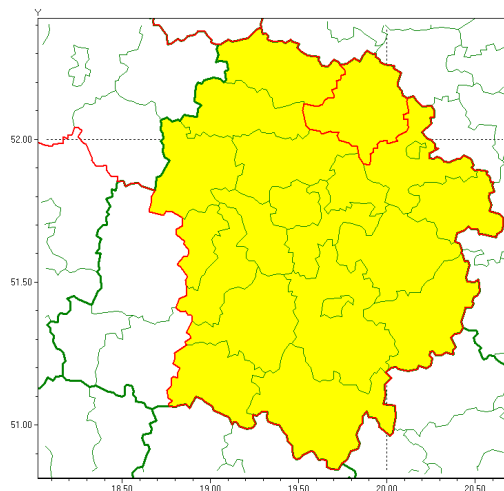

Zasięg ostrzeżenia w województwie

Silny mróz

Ostrzeżenie meteorologiczne Nr 16

Nazwa biura	IMGW-PIB Meteorological Forecast Centre, Poznan Team
Zjawisko/stopień zagrożenia	Silny mróz/ 1
Obszar	województwo łódzkie powiat łowicki
Ważność	od godz. 21:00 dnia 11.02.2021 do godz. 09:00 dnia 12.02.2021
Przebieg	Prognozuje się temperatury minimalne w nocy miejscami od -17°C do -15°C. Wiatr o średniej prędkości od 10 km/h do 20 km/h z północnego zachodu.
Prawdopodobieństwo wystąpienia zjawiska(%)	85%
Uwagi	Brak.
Dyrektor synoptyk IMGW-PIB	Przemysław Szrama
Godzina i data wydania	godz. 12:03 dnia 11.02.2021
SMS	IMGW-PIB OSTRZEŻENIE: MRÓZ/1 łódzkie/łowicki od 21:00/11.02 do 09:00/12.02.2021 temp. min -17 st.C, wiatr 10-20 km/h.