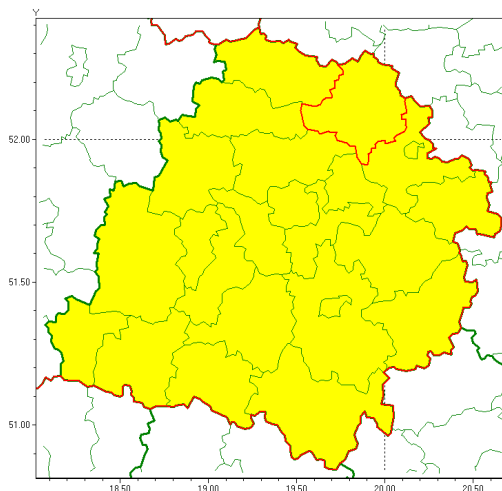

Zasięg ostrzeżenia w województwie

Oblodzenie

Ostrzeżenie meteorologiczne Nr 2

Nazwa biura	IMGW-PIB Meteorological Forecast Centre, Poznan Team
Zjawisko/stopień zagrożenia	Oblodzenie/ 1
Obszar	województwo łódzkie powiat łowicki
Ważność	od godz. 18:00 dnia 08.01.2021 do godz. 09:00 dnia 09.01.2021
Przebieg	Prognozuje się zamarzanie mokrej nawierzchni dróg i chodników po opadach mokrego śniegu. Temperatura minimalna od -3°C do -1°C, temperatura minimalna gruntu do -4°C.
Prawdopodobieństwo wystąpienia zjawiska(%)	80%
Uwagi	Brak.
Dyrektor synoptyk IMGW-PIB	Barbara Wrzesińska
Godzina i data wydania	godz. 12:09 dnia 08.01.2021
SMS	IMGW-PIB OSTRZEŻENIE/1 łódzkie/łowicki od 18:00/08.01 do 09:00/09.01.2021 temp. min. od -3 st. do -1 st., przy gruncie do -4 st., lisko.