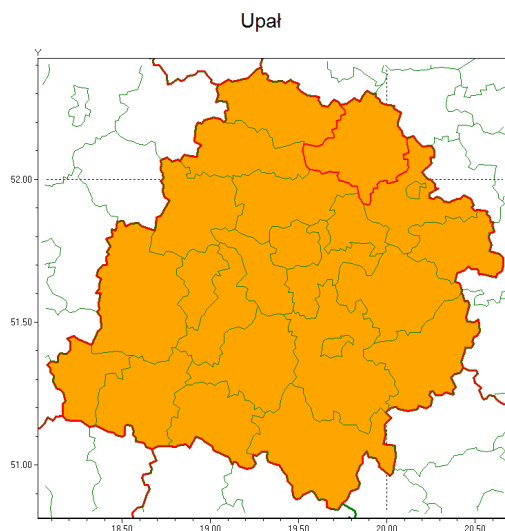

### Zasięg ostrzeżenia w województwie

### Ostrzeżenie meteorologiczne Nr 44

<b>Nazwa biura</b>	IMGW-PIB Meteorological Forecast Centre, Poznan Team
<b>Zjawisko/stopień zagrożenia</b>	Upał/ 2
<b>Obszar</b>	województwo łódzkie <b>powiat łowicki</b>
<b>Ważność</b>	od godz. 14:00 dnia 18.06.2021 do godz. 19:00 dnia 22.06.2021
<b>Przebieg</b>	Prognozuje się upały. Temperatura maksymalna w dzień od 30°C do 32°C. Temperatura minimalna w nocy od 17°C do 19°C.
<b>Prawdopodobieństwo wystąpienia zjawiska(%)</b>	90%
<b>Uwagi</b>	Brak.
<b>Dyrektor synoptyk IMGW-PIB</b>	Magdalena Muszyńska-Karbowska
<b>Godzina i data wydania</b>	godz. 12:15 dnia 17.06.2021
<b>SMS</b>	IMGW-PIB OSTRZEŻENIE: UPAŁ/2 łódzkie/łowicki od 14:00/18.06 do 19:00/22.06.2021 temp. maks 32 st, temp min 17 st.